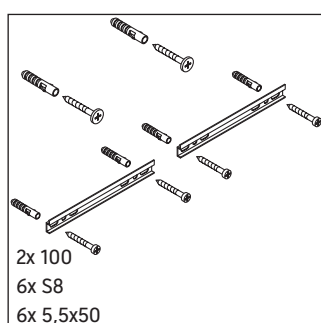

## Installation instructions

A mm	B mm	W mm	X mm
650	426	130	720

Vero # 045470