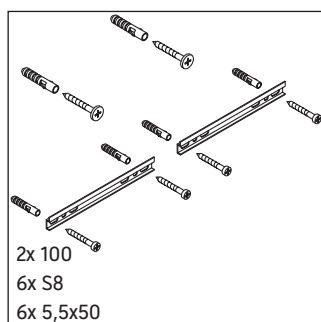

## Installation instructions

A	B	W	X
mm	mm	mm	mm
800	526	130	720

Vero # 032985