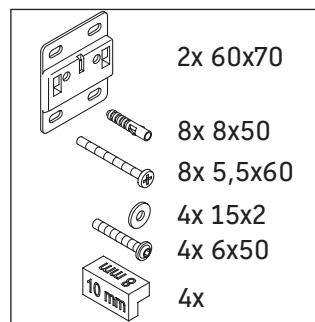

## Mounting instructions

**Aurena # 238880**